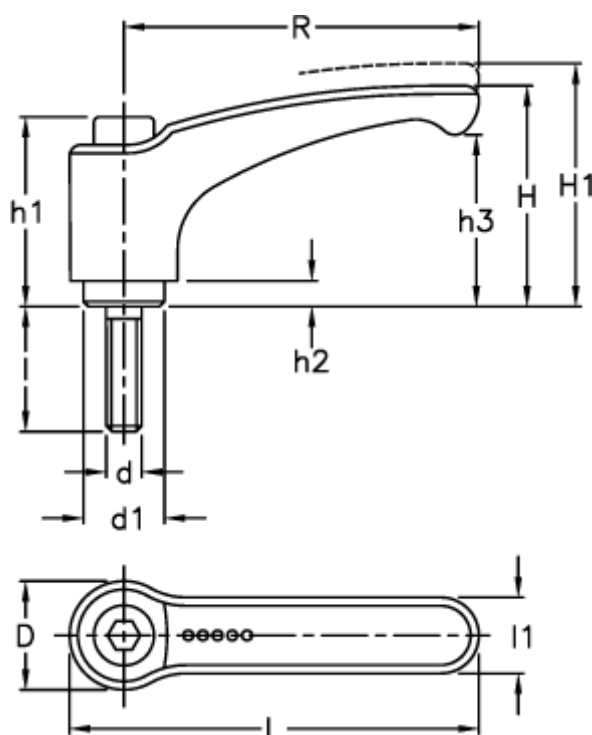

Varenummer: 2305238153
 Beskrivelse: E+G Indstilleligt spændegreb
 ERZ.44 p-M6x12

Mål

Antal tænder = 18		h3 = 22.5
D = 15.5		l = 12
d1 = 10.0		L = 52.0
d 6g = M6		l1 = 11.0
H = 30.5		R = 44
h1 = 24.5		
H1 = 34.0		
h2 = 3.5		